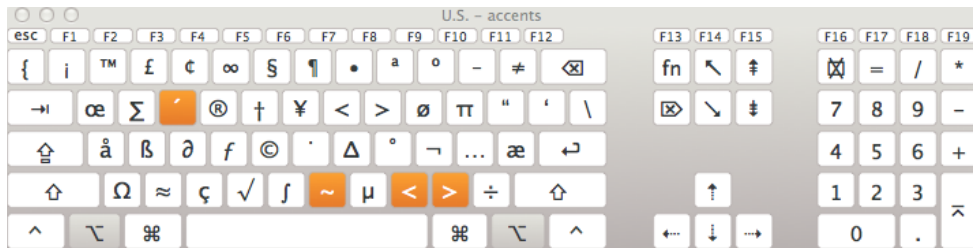

Keyboard Layouts for “U.S.-Accents” Keylayout

Default

Shift

Option

Option-Shift