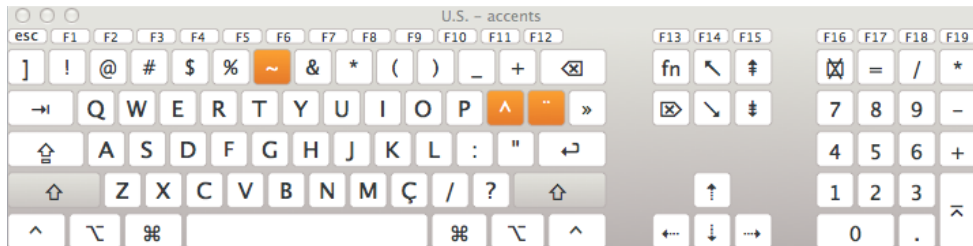

Keyboard Layouts for “U.S.-Accents” Keylayout

Default

Shift

Option

Option-Shift